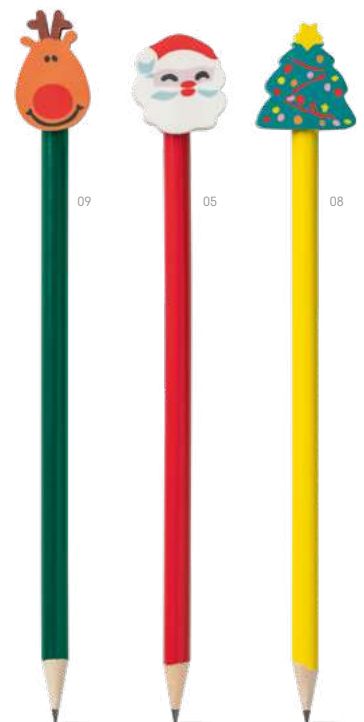

DAISY • 91936

✍ Дървена химикалка. С дървена фигура на Дядо Коледа.

± 170 mm

✂ PDP - 50 x 6 mm

лв 1,40

WINDHAM • 99335

Комплект за рисуване върху дърво.
Включва 3 коледни декорации с рисунки
за оцветяване, с паднелки за закачане и
4 цветни молива.

▮ 122 x 94 x 14 mm

▮ DUV - 60 x 25 mm

лв 2,58

HUMBOLDT • 91943

Заточен молив с гумени коледни
фигури. Предлага се в 3 различни
фигури.

▮ ø70 x 188 mm

▮ PDP - 50 x 5 mm

лв 0,54