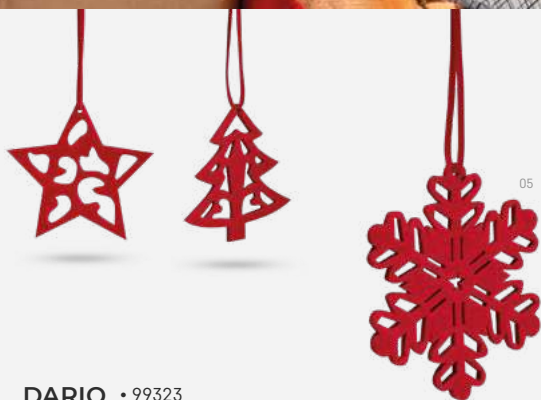

DARIO • 99323

Комплект от 3 филцови коледни
декорации. 3 различни декорации.

☒ 80 x 90 x 3 mm

лв 1,14